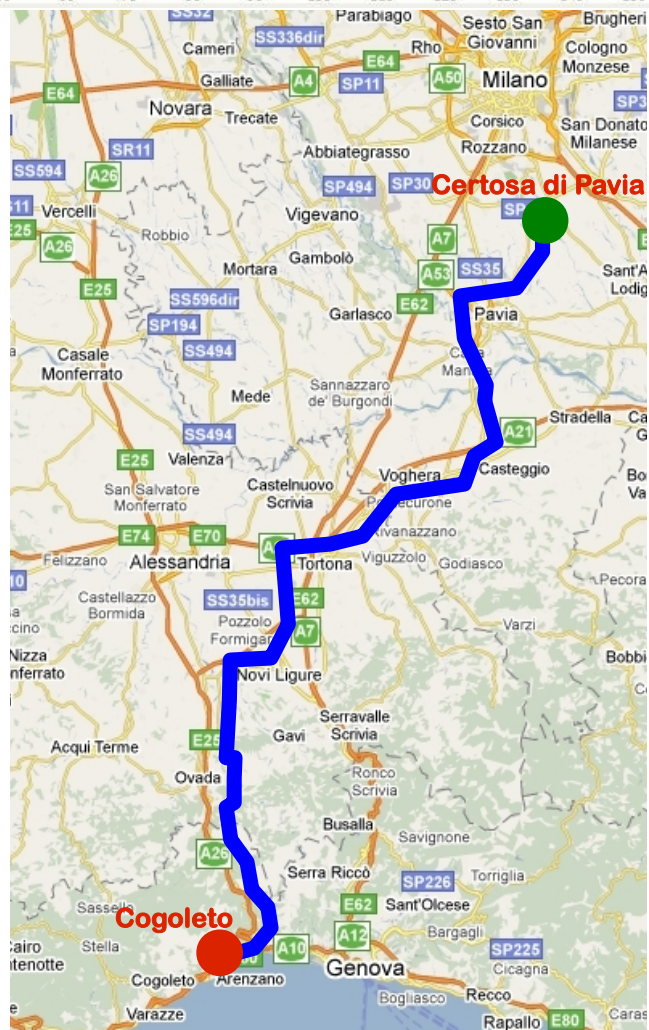

1ª frazione: Certosa di Pavia - Cogoletto

Location	Distance (km)
Certosa di Pavia	0
Pavia	9
Casteggio	30
Voghera	40
Pontecurone	48
Tortona	58
Pozzolo Formigaro	71
Novi Ligure	74
Capriate d'Orba	88
Ovada	98
Rossiglione	110
Campo Ligure	114
Masone	119
Passo Turchino	123
Voltri	135
Arenzano	141
Cogoletto-La Colletta	144

2ª frazione: Cogoletto - Sanremo

Location	Distance (km)
Cogoletto	0
La Colletta	0
Piani d'Ivrea	5
Varazze	9
Savona	20
Spotorno	34
Finale Ligure	45
Pietra Ligure	51
Ceriale	58
Albenga	67
Alassio	71
Capo Mele	77
Capo Cervo	83
Capo Berta	91
Imperia	96
S. Lorenzo a Mare	103
Ciprozza	107
Riva Ligure	116
Poggio Sanremo	125
Sanremo	130